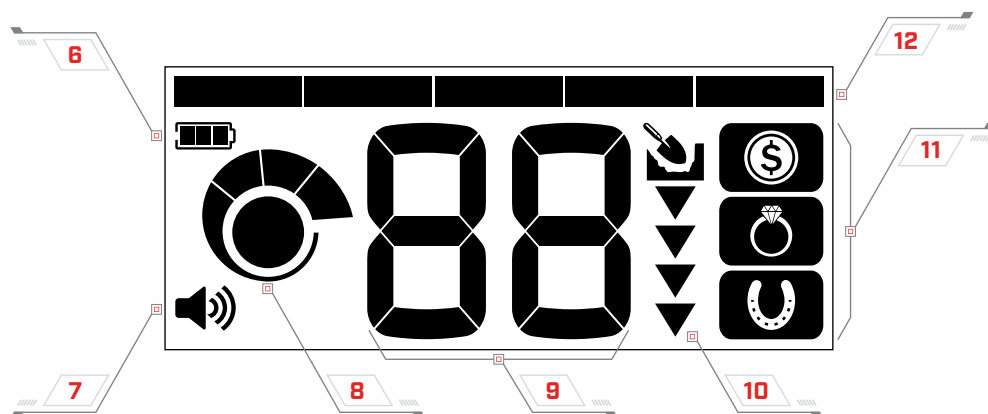

ไม่ตัดขยะ

ตรวจพบโลหะทุกประเภท
รวมถึงเหล็ก

แผงควบคุม

จอแสดงผล

แผงควบคุม

- 1 เปิด / ปิด
- 2 ปรับเสียง
- 3 ปรับความไวภาครับ

- 4 โหมดการค้นหา
- 5 แลจระบบเป้าหมาย

จอแสดงผล

- 6 ระดับพลังงาน
- 7 ระดับเสียง
- 8 ระดับความไวภาครับ
- 9 หมายเลขเป้าหมาย
- 10 ระดับความถี่
- 11 โหมดการค้นหา
- 12 การคัดแยกโลหะ